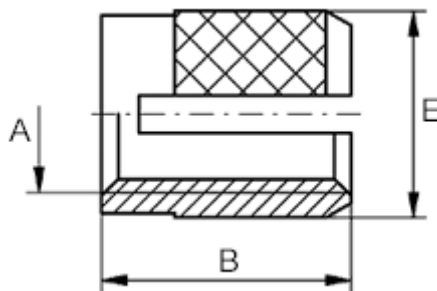

Varenummer: 12841000025800  
Beskrivelse: KLEE-coil 841 000 025.800  
M2,5 Messing

## Mål

---

Anbefalet hul diameter = 4 til 4,1  
Indvendigt gevind A = M2,5  
Længde B = 4.8  
Mindsteafstand til kant = 3.2  
Udvendig diameter E = 4.30